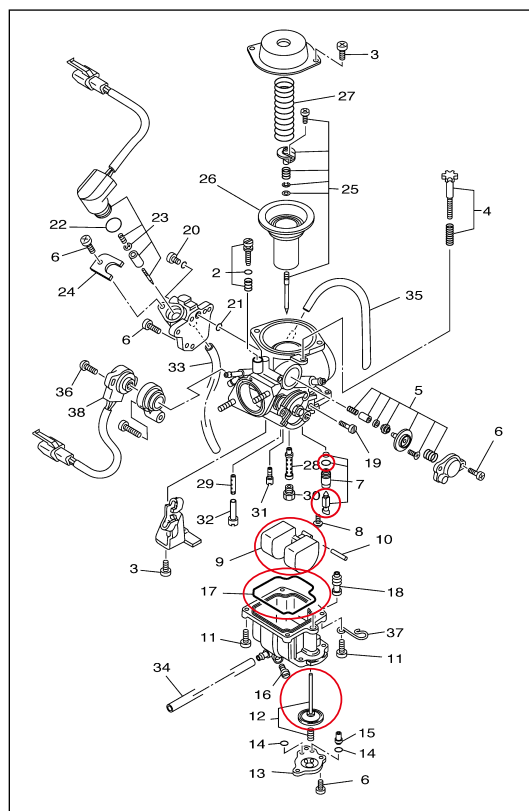

### ■注意事項

- ゴム部品（ニードルバルブ、ガスケット、Oリング、ダイヤフラム等）、樹脂製品（フロート等）へ使用しないで下さい。変形、膨潤による障害が発生します。
- 放置時間は1～2時間以内として下さい。
- 塗装面に付着した場合は、すみやかに水で洗い流して下さい。変色、シミ等が発生する可能性があります。
- 衣服に付着しないように注意して下さい。シミになる場合があります。
- 皮膚に付着した場合は、石鹸でよく洗って下さい。