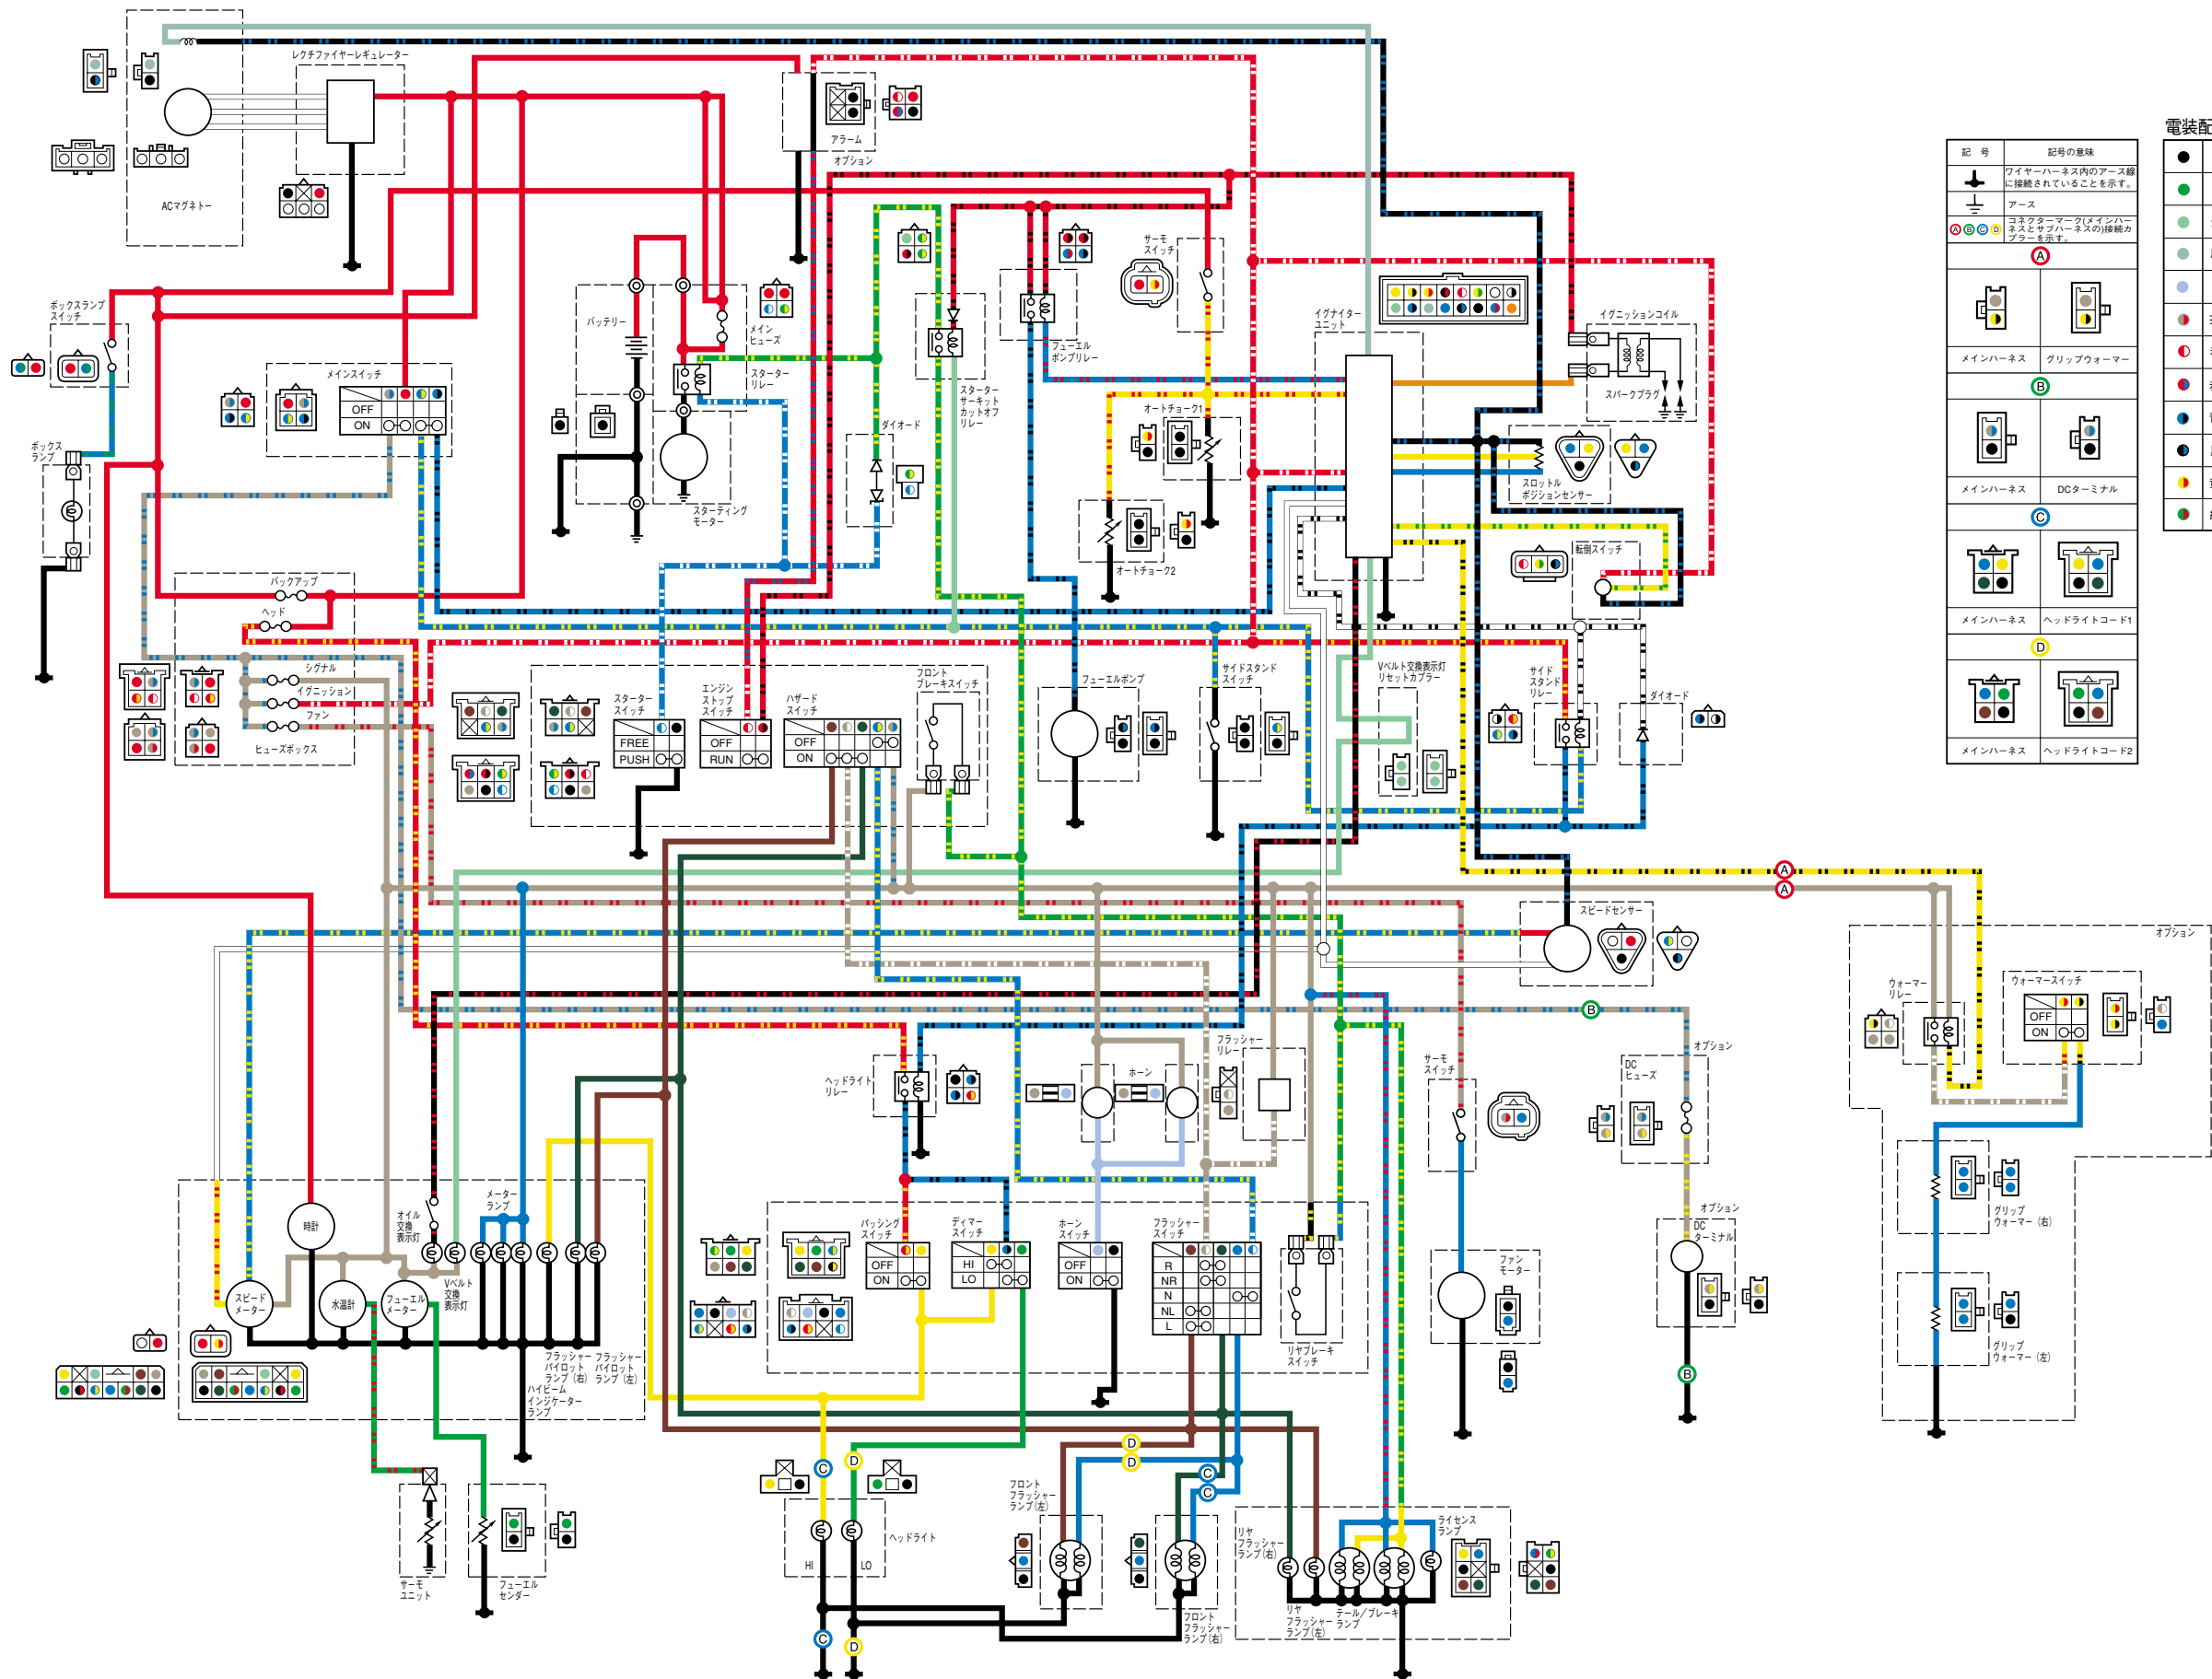

# XP500 電装結線図

電装配線色一覧

記号	記号の意味	色	色	色
↓	ワイヤーハネス内のアース線に接続されていることを示す。	● 黒	● 赤	○ 白
⊥	アース	● 緑	● 茶	● 黄
① ② ③ ④	コネクタマーム(メインハネスとサブハネスの接続カプラ)を示す。	● 淡緑	● 濃茶	● 濃緑
Ⓐ		● 灰色	● 青	● 橙
Ⓑ		● 桃	● 白/黒	● 茶/白
Ⓒ		● 茶/赤	● 茶/黄	● 茶/青
Ⓓ		● 赤/白	● 赤/黒	● 赤/黄
Ⓔ		● 赤/青	● 青/白	● 青/赤
Ⓕ		● 青/黒	● 青/黄	● 青/緑
Ⓖ		● 黒/青	● 黒/赤	● 黒/黄
Ⓗ		● 黄/赤	● 黄/黒	● 黄/緑
Ⓙ		● 緑/赤	● 緑/黄	

記号	記号の意味
Ⓐ	メインハネス グリップウォーマー
Ⓑ	メインハネス DCターミナル
Ⓒ	メインハネス ヘッドライトコード1
Ⓓ	メインハネス ヘッドライトコード2