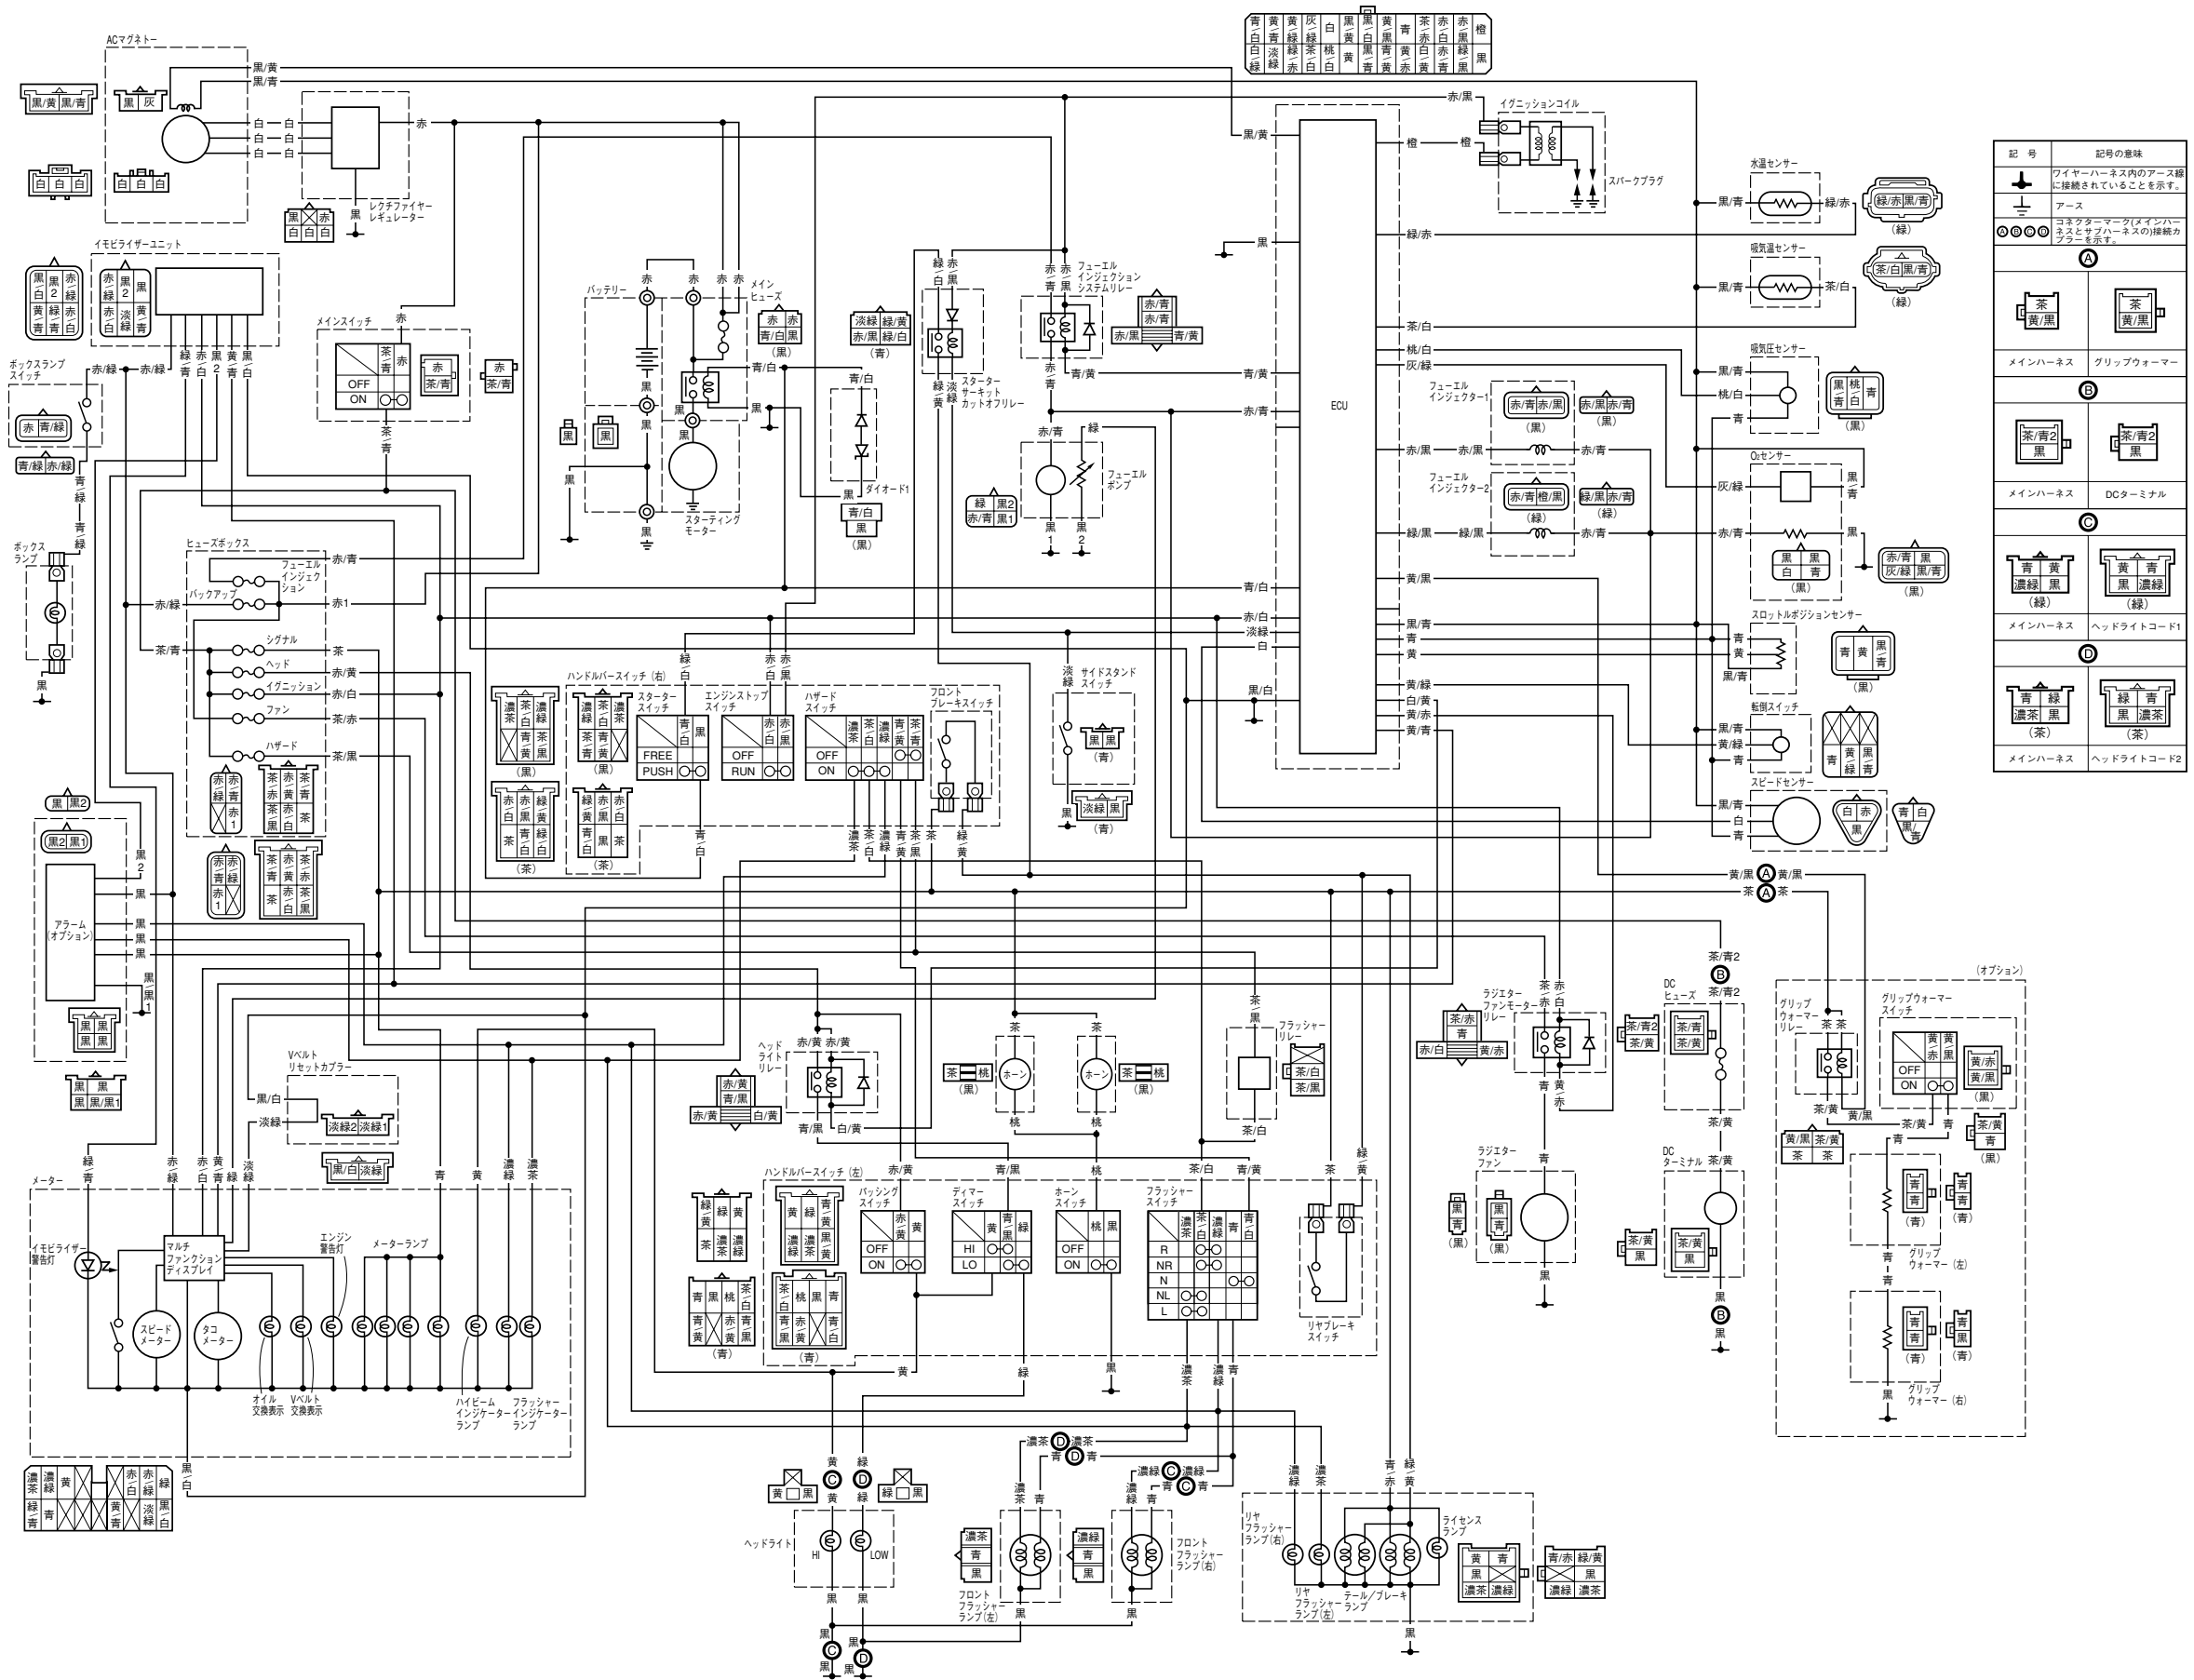

XP500 電装結線図

記号	記号の意味	
↓	ワイヤーハーネス内のアース線に接続されていることを示す。	
⊥	アース	
○ ○ ○ ○	コネクターマータ(メインハーネスとサブハーネスの)接続ケーブルを示す。	
(A)	茶/黄/黒	茶/黄/黒
メインハーネス グリップウォーマー		
(B)	茶/青2/黒	茶/青2/黒
メインハーネス DCターミナル		
(C)	青/黄/濃緑(緑)	黄/青/濃緑(緑)
メインハーネス ヘッドライトコード1		
(D)	青/濃茶(茶)	緑/青/濃茶(茶)
メインハーネス ヘッドライトコード2		